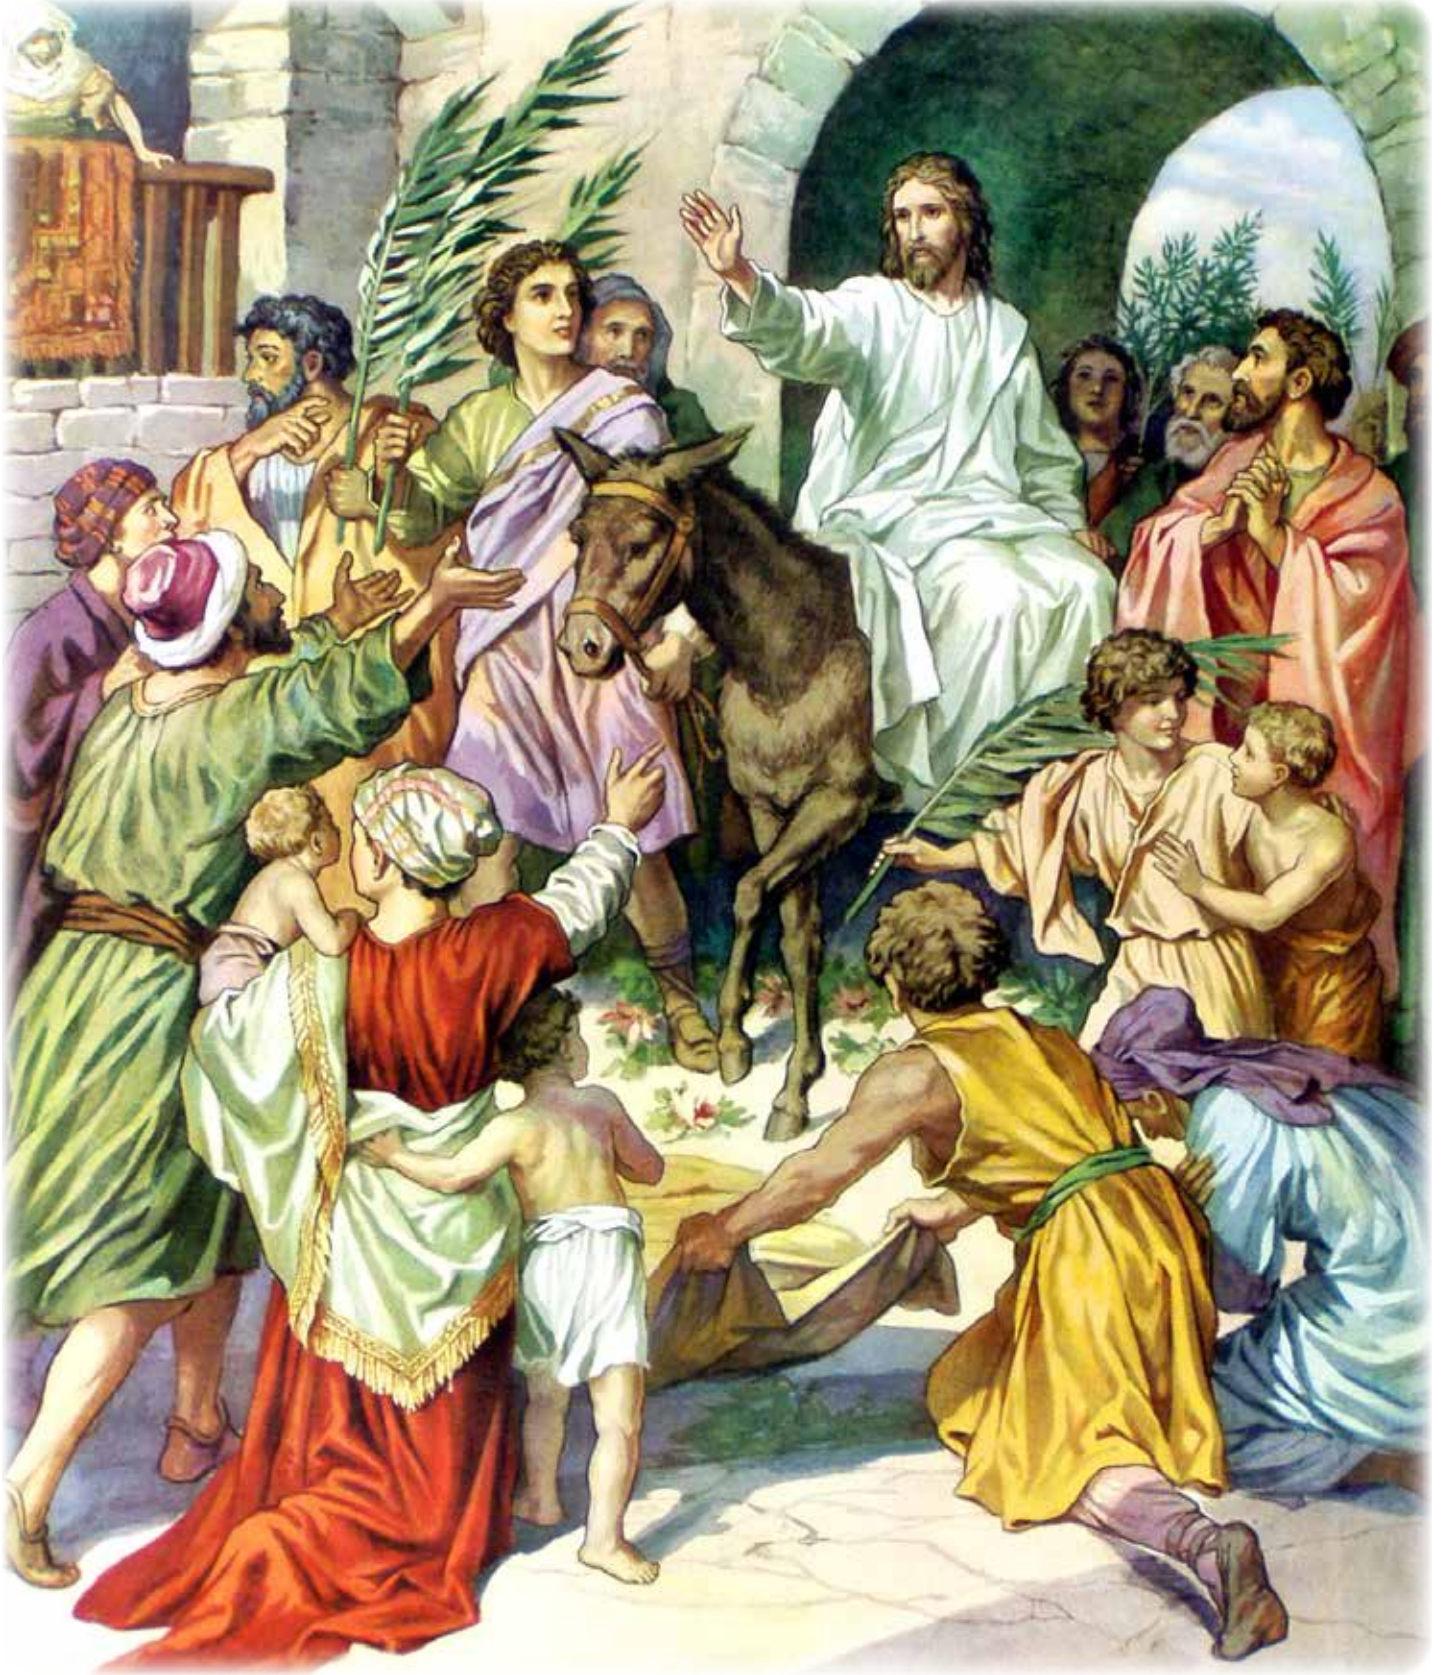

Les corbeaux lui apportaient du pain et de la viande le matin, et du pain et de la viande le soir, et il buvait de l'eau du torrent. 1 Rois 17:6

# Jésus monte sur un âne

Or, ceci arriva afin que s'accomplît ce qui avait été annoncé par le prophète: Dites à la fille de Sion: Voici, ton roi vient à toi, Plein de douceur, et monté sur un âne, Sur un ânon, le petit d'une ânesse. Matthieu 21:4, 5